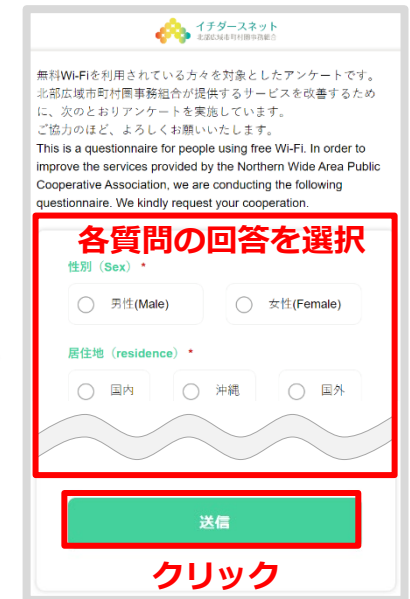

無料Wi-Fiを利用されている方々を対象としたアンケートです。北部広域市町村圏事務組合が提供するサービスを改善するために、次のおりアンケートを実施しています。ご協力のほど、よろしくお願いいたします。

This is a questionnaire for people using free Wi-Fi. In order to improve the services provided by the Northern Wide Area Public Cooperative Association, we are conducting the following questionnaire. We kindly request your cooperation.

各質問の回答を選択

性別 (Sex) *

男性(Male) 女性(Female)

居住地 (residence) *

国内 沖縄 国外

送信

クリック

1-3.SNSアカウントを利用した認証方式

Wi-Fi利用開始時に自身が利用しているSNSサービスにログインすることでWi-Fiが利用可能となる方式です。

利用ケース

LINEを利用したログインの場合

1-4.SNSアカウントを利用した認証方式

Wi-Fi利用開始時に自身が利用しているSNSサービスにログインすることでWi-Fiが利用可能となる方式です。

利用ケース

Yahoo!を利用したログインの場合

1-5.SNSアカウントを利用した認証方式